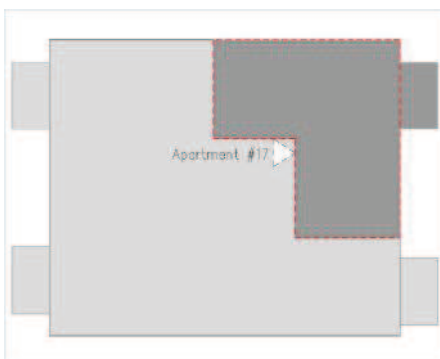

# Annemarie-Renger-Weg 14

Haus 3 - Staffelgeschoss

Apartment #17 | 2 Zimmerwohnung

Flur	4,04 m <sup>2</sup>
Bad	6,64 m <sup>2</sup>
Küche	6,39 m <sup>2</sup>
Wohnen	16,04 m <sup>2</sup>
Schlafen	18,67 m <sup>2</sup>
Abstellraum	4,40 m <sup>2</sup>
Loggia	3,00 m <sup>2</sup>
<b>59,18 m<sup>2</sup></b>	
Ergänz. Abs.raum	3,77 m <sup>2</sup>