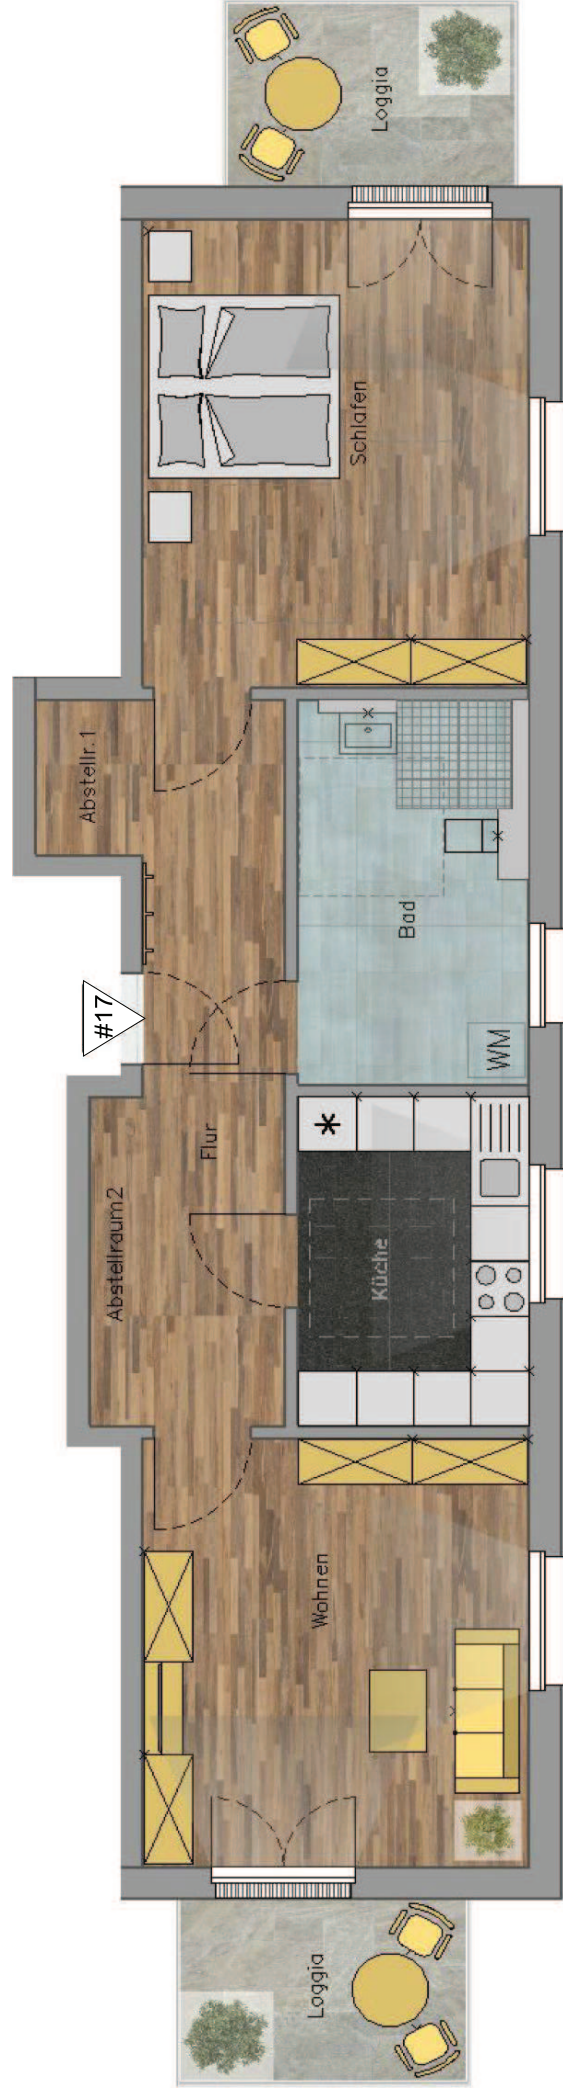

# Annemarie-Renger-Weg 16

Haus 2 - Staffelgeschoss

Apartment #17 | 2 Zimmerwohnung

Flur	11,92 m <sup>2</sup>
Bad	10,18 m <sup>2</sup>
Küche	8,71 m <sup>2</sup>
Wohnen	18,93 m <sup>2</sup>
Schlafen	20,68 m <sup>2</sup>
Abstellraum 1	1,92 m <sup>2</sup>
Abstellraum 2	2,00 m <sup>2</sup>
Loggia - Wohnz	3,00 m <sup>2</sup>
Loggia - Schl.Z	3,00 m <sup>2</sup>
<b>80,34 m<sup>2</sup></b>	