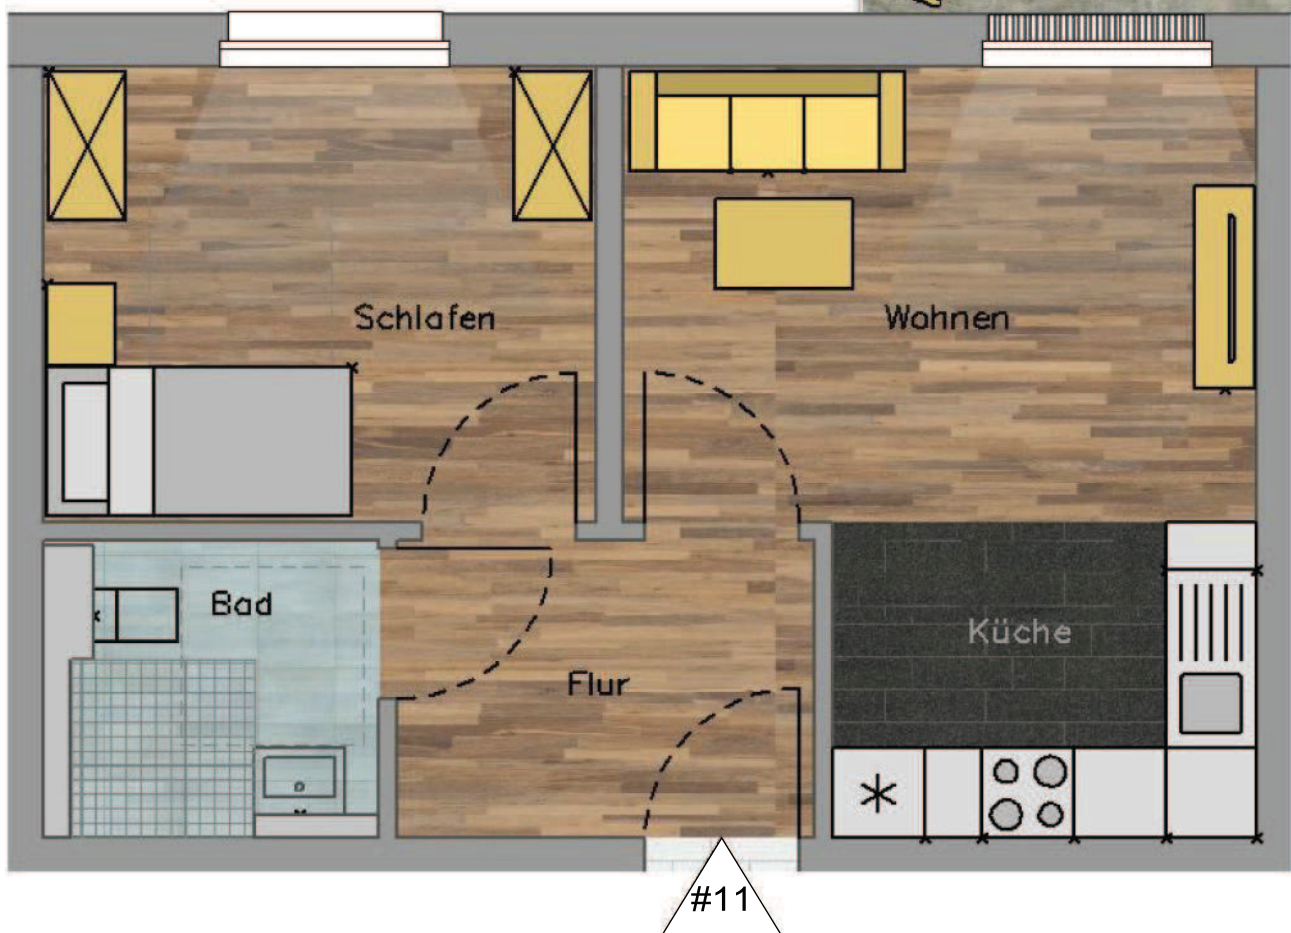

# Annemarie-Renger-Weg 16

Haus 2 - 2. Obergeschoss

Apartment #11 | 2 Zimmerwohnung

Flur	5,47 m <sup>2</sup>
Bad	4,40 m <sup>2</sup>
Küche	5,91 m <sup>2</sup>
Wohnen	12,77 m <sup>2</sup>
Schlafen	11,11 m <sup>2</sup>
Balkon (6m <sup>2</sup> )	3,00 m <sup>2</sup>
<b>42,66 m<sup>2</sup></b>	
Ergänz. Abs.raum	5,19 m <sup>2</sup>